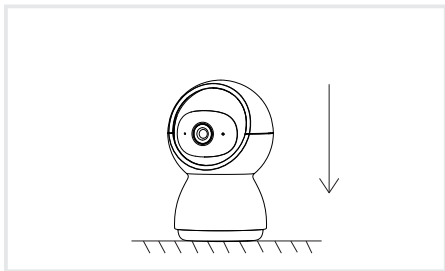

SD карта Поддержка SD карт до 128 Гб

Кнопка сброса Нажмите и удерживайте в течение 5 секунд, чтобы сбросить камеру (если вы изменили настройки, она вернется к заводским настройкам по умолчанию)

- 1 Поместите камеру на плоскую поверхность.