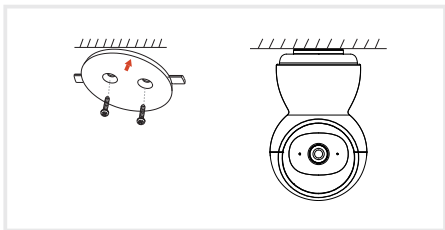

1. 2 Используйте прилагаемый монтажный кронштейн, чтобы закрепить камеру.