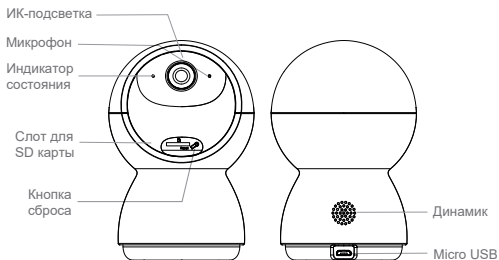

IFS-CP003

IFEEL ALIEN ВИДЕОКАМЕРА ПОВОРОТНАЯ

.....

КАМЕРА

CE FC

EAC

РУКОВОДСТВО ПОЛЬЗОВАТЕЛЯ

Обратитесь к приведенному ниже списку для проверки комплекта.